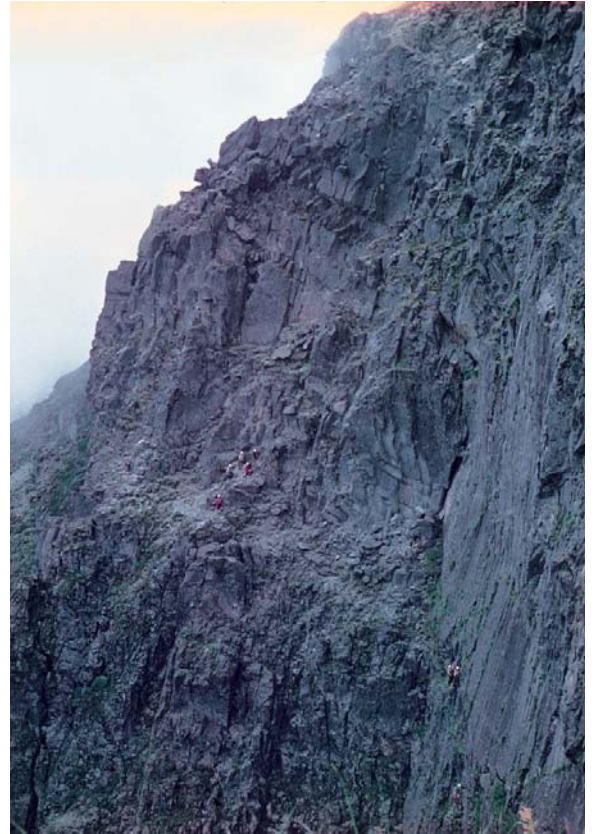

前穂高岳東壁核心部

北壁上部とDフェース

右岸稜

三峰リッジから又白池と梓川

前穂高岳東壁全望

残雪の奥又白池と茶臼岳

北穂高岳滝谷ドーム

涸沢から北穂高岳