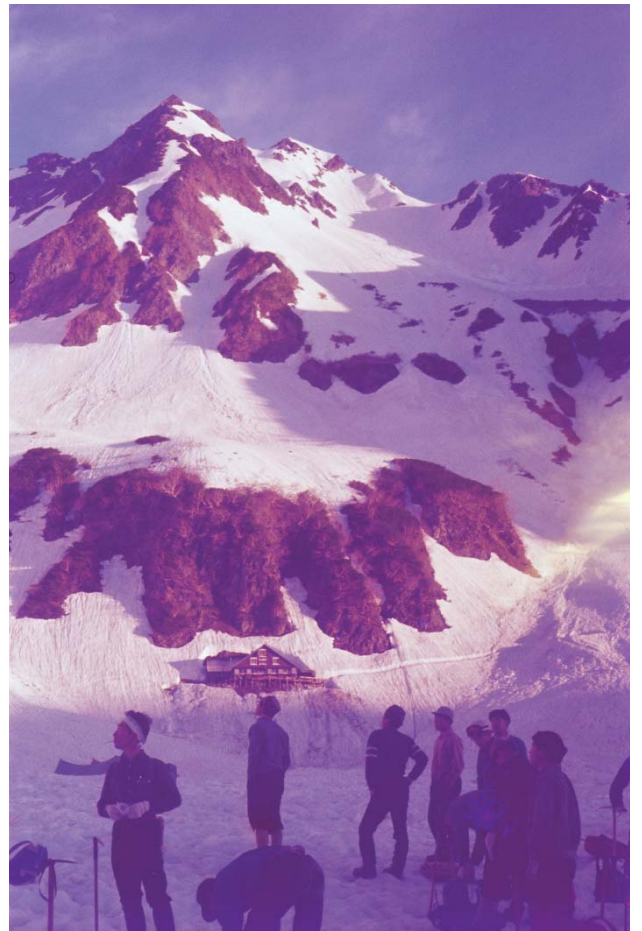

前穂高岳東壁核心部

北壁上部とDフェース

右岸稜

三峰リッジから又白池と梓川

前穂高岳東壁全望

残雪の奥又白池と茶臼岳

北穂高岳滝谷ドーム

涸沢から北穂高岳